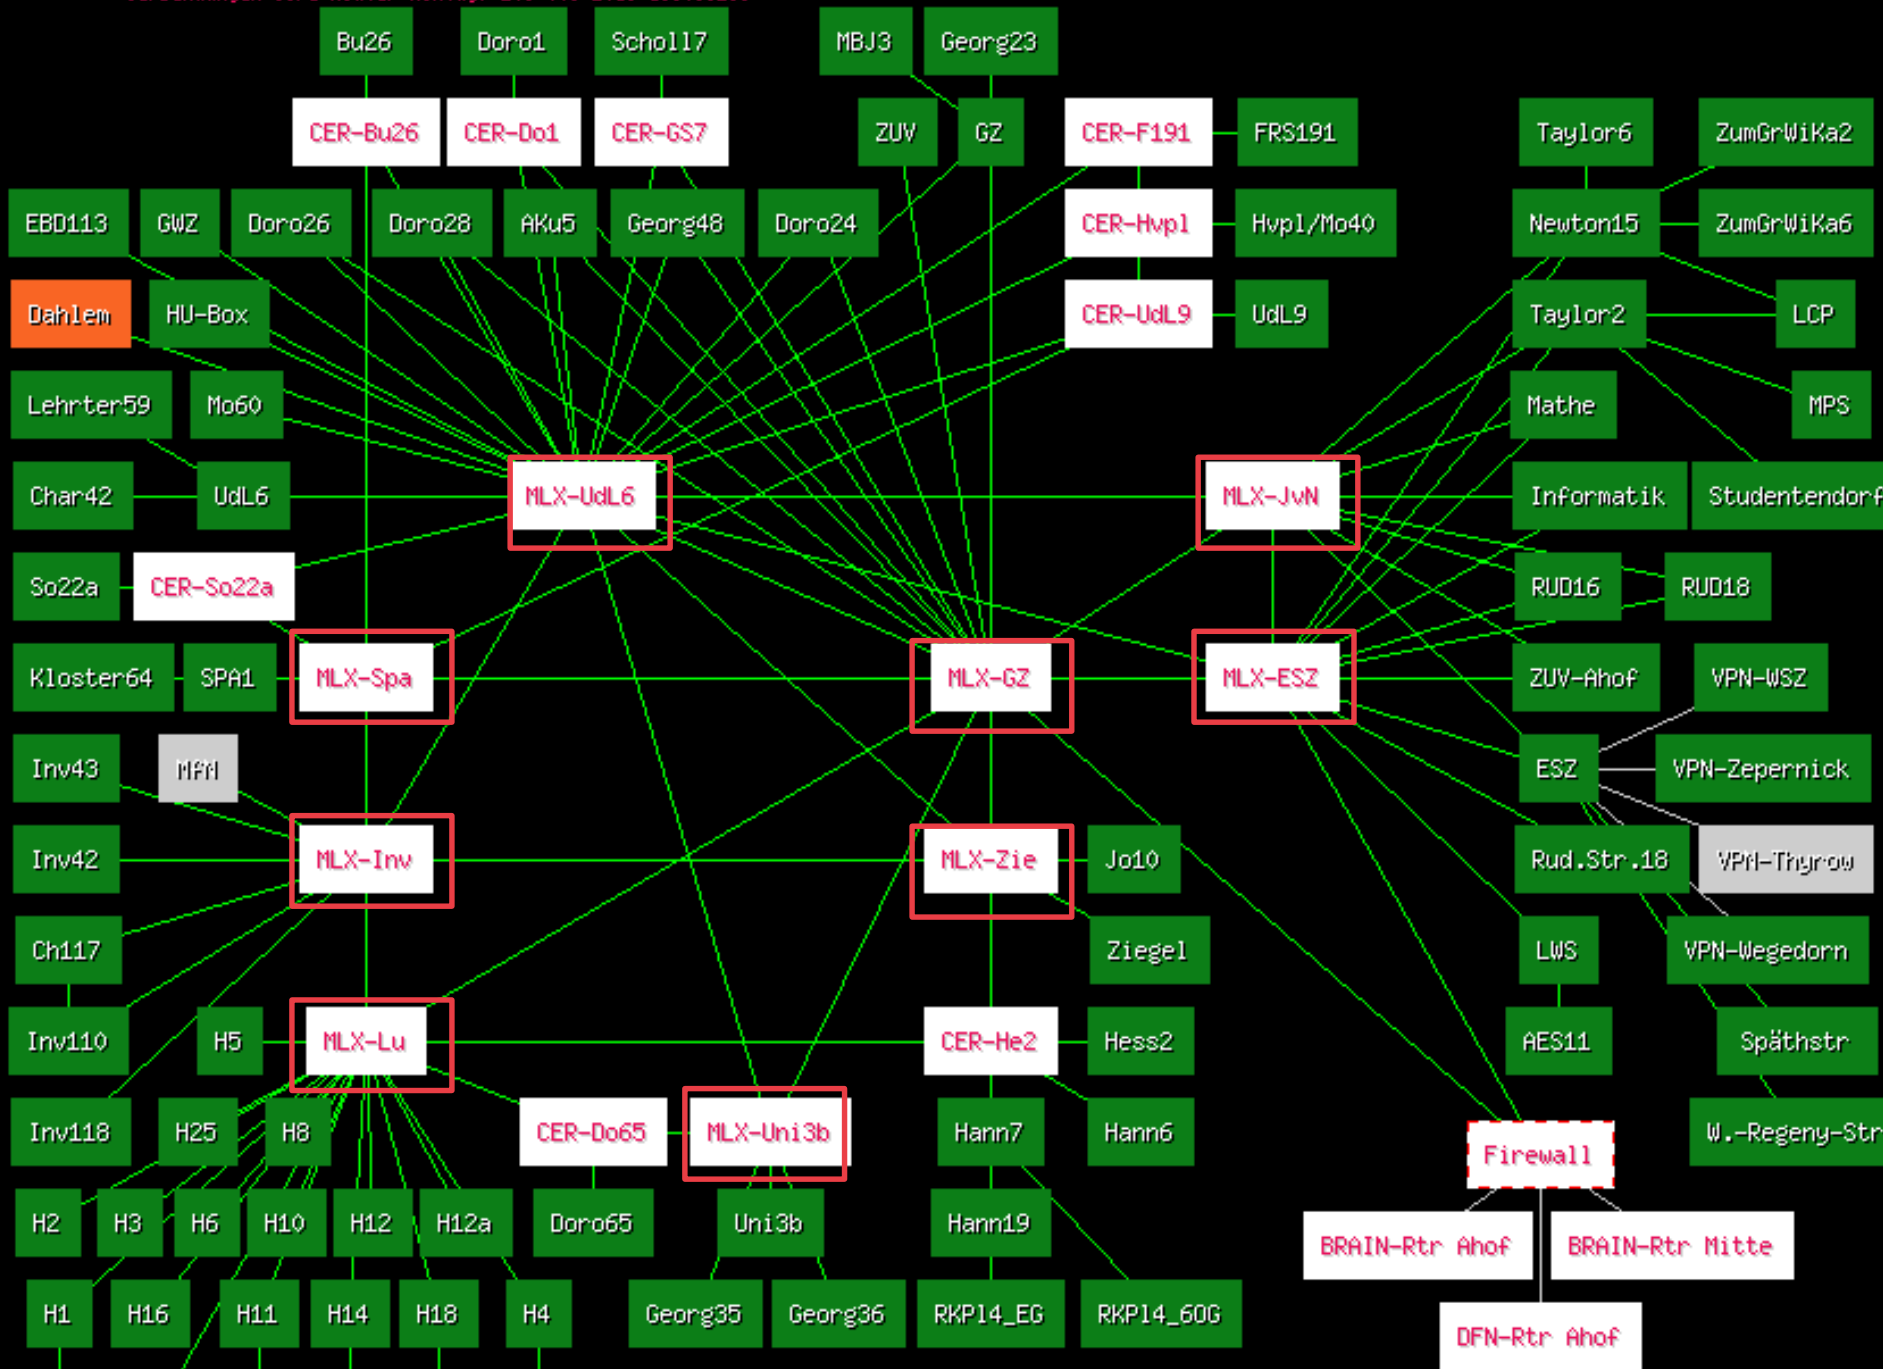

HUMBOLDT-UNIVERSITÄT ZU BERLIN

# Backbone der HU

# Line Cards für MLX Router

(z.B. 20 x 10Gbps, 2x100Gbps)

Ca. TEUR 22\*26 = 572

## Prioritäten