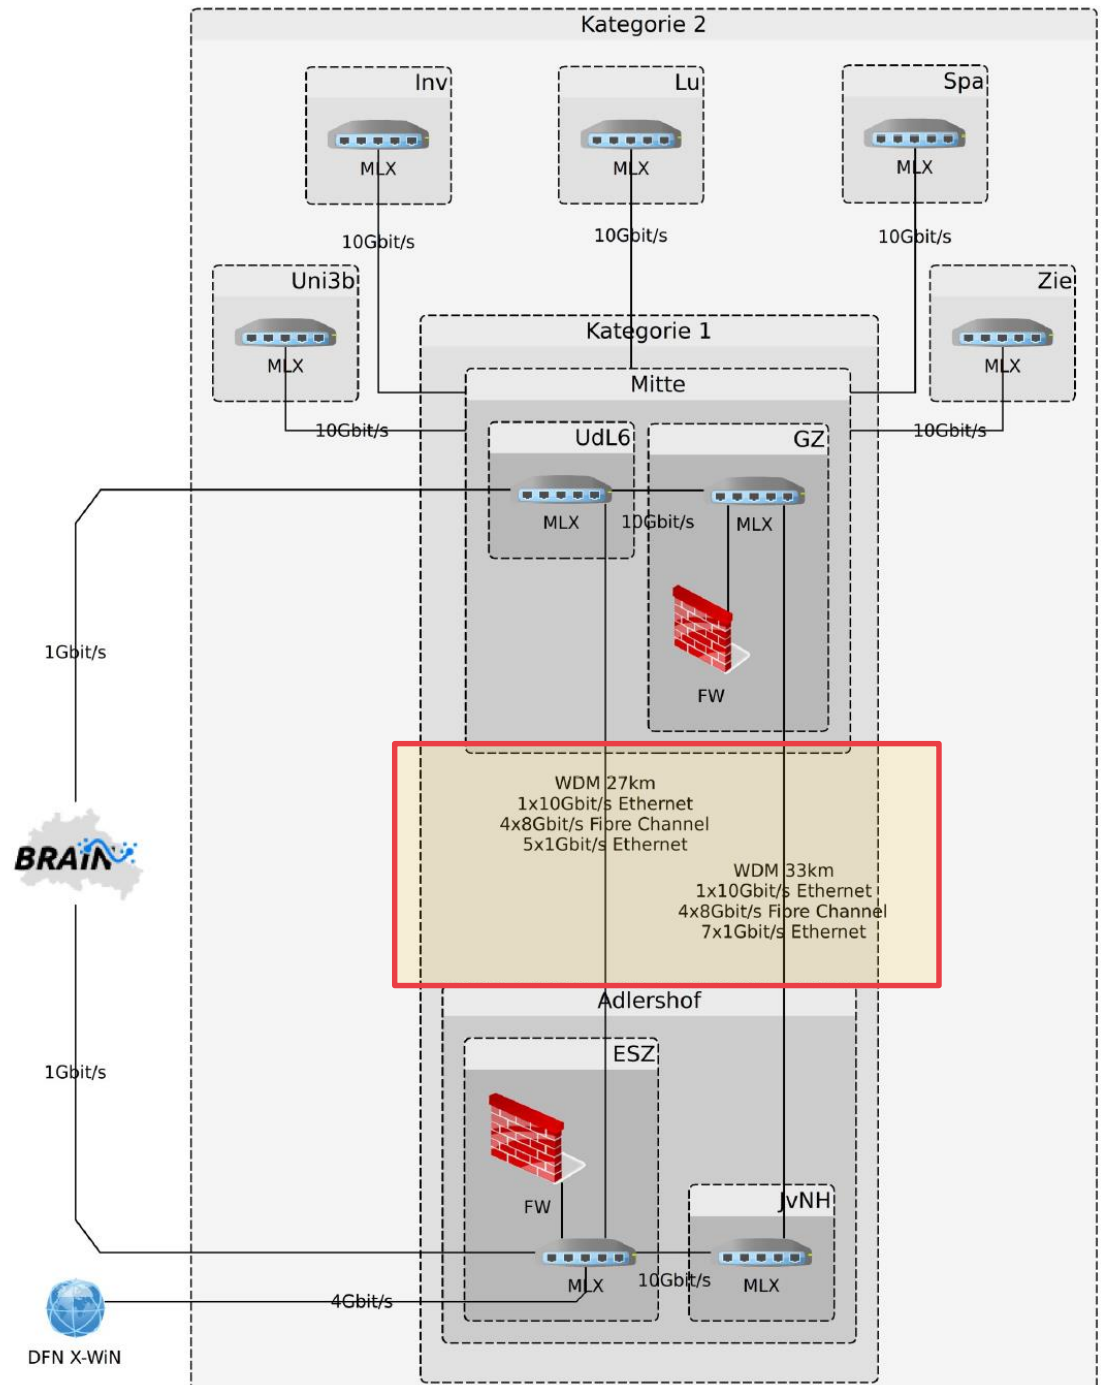

# Line Cards für MLX Router

(z.B. 20 x 10Gbps, 2x100Gbps)

Ca. TEUR 22\*26 = 572

# Backbone der HU